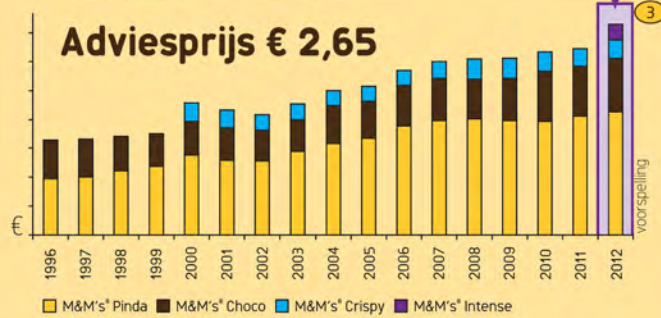

- 4^e smaakvariant: 65% cacao
- Nieuwe unieke kopers
- Nieuwe dynamiek voor het merk
- Additionele omzet

Adviesprijs € 2,65

ingeschatte omzetspotentie
37%
van uw nr. 1 bitesize

M&M's® Pinda 100g Treat Bag: extra confrontatie vanuit het suikerwerkschap

- Consument verwacht M&M's® ook bij het suikerwerkschap
- Verpakking in lijn met suikerverpakkingen 100-200g
- Verkrijgbaar in pinda-variant

Adviesprijs € 1,25

ingeschatte omzetspotentie
47%
van uw nr. 1 snoep*